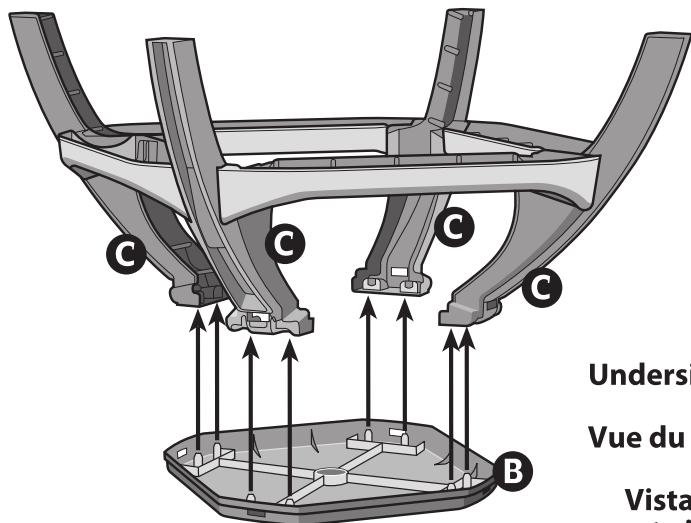

M-F 7:30 - 4:30 EST
www.americanplastictoys.com

**799 LADD RD.
WALLED LAKE, MI 48390**

1

top view
vue du dessus
vista superior

2

top view
vue du dessus
vista superior

3

Underside view
Vue du dessous
Vista de la
parte inferior