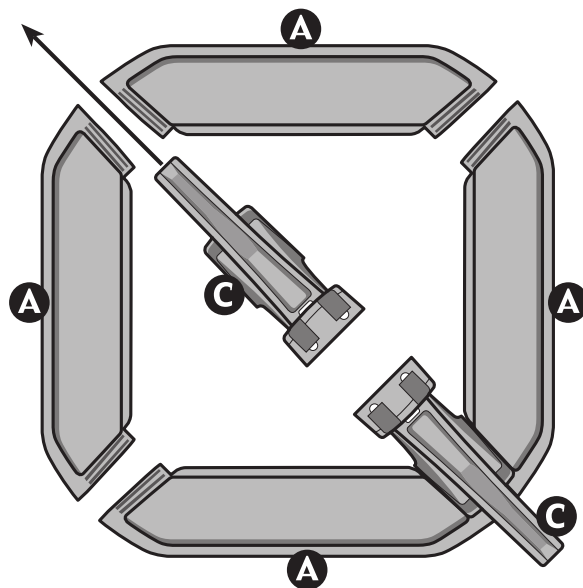

M-F 7:30 - 4:30 EST
www.americanplastictoys.com

**799 LADD RD.
WALLED LAKE, MI 48390**

1

top view
vue du dessus
vista superior

2

top view
vue du dessus
vista superior

3

Underside view
Vue du dessous
Vista de la
parte inferior