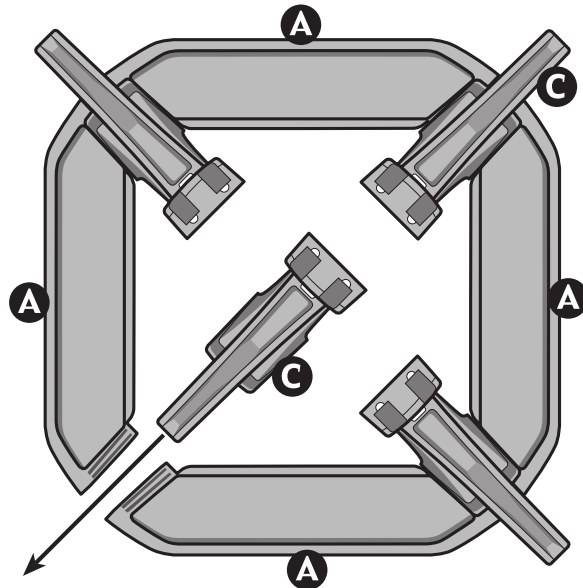

M-F 7:30 - 4:30 EST
www.americanplastictoys.com

**799 LADD RD.
WALLED LAKE, MI 48390**

1

top view
vue du dessus
vista superior

2

top view
vue du dessus
vista superior

3

Underside view
Vue du dessous
Vista de la
parte inferior